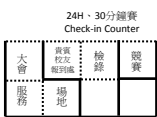

# 競賽場地配置圖

東吳大學田徑場

第3、4、5 道：30分鐘體驗賽、60分鐘體驗賽、5小時超馬接力賽

第1、2 跑道：24小時超馬賽

2F

校友總會 台北市校友會 崇友 味王 超泰

1F

5小時接力等待區

5小時  
接力區

5小時接力裁判組

籃球場  
臨時檢錄區

5小時領水區及  
志工物資領取

臨溪路

【寵惠堂】

記者接待室A111  
貴賓接待室G101

階梯