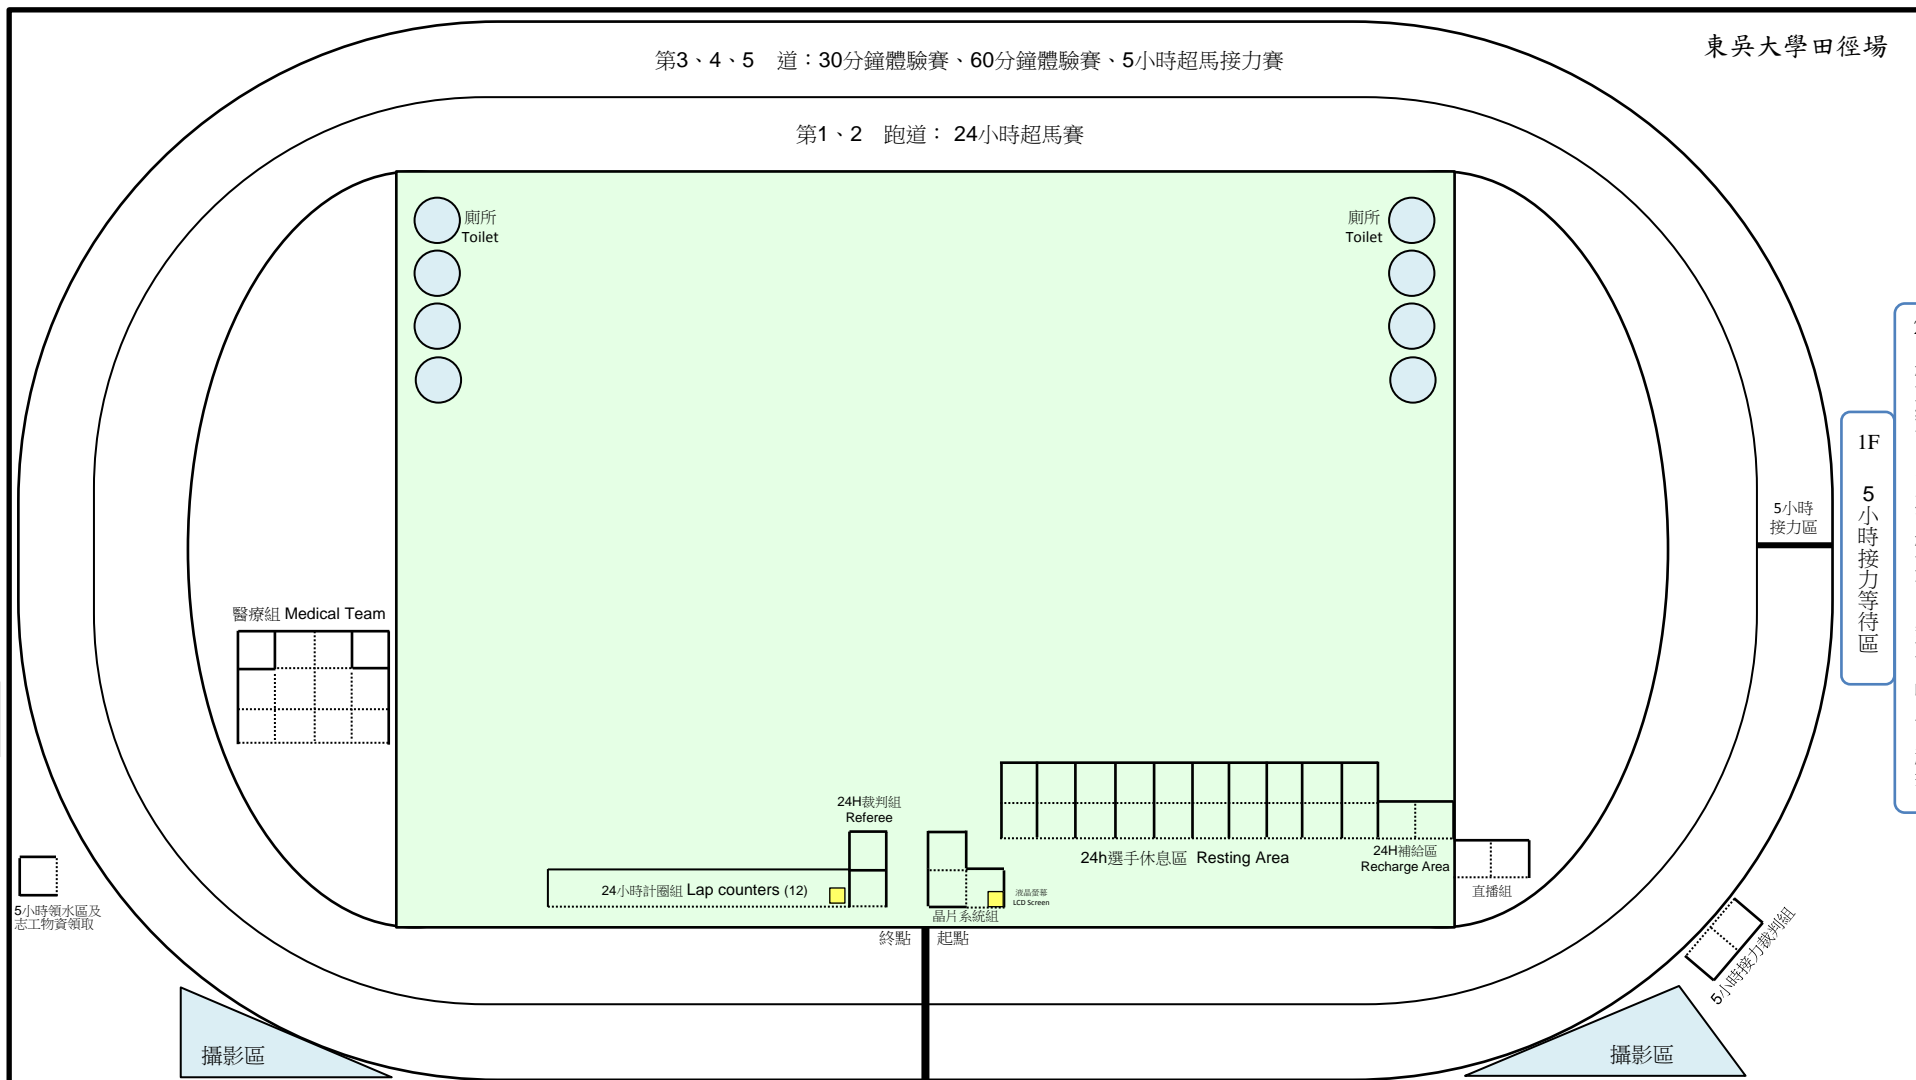

# 競賽場地配置圖

東吳大學田徑場

第3、4、5 道：30分鐘體驗賽、60分鐘體驗賽、5小時超馬接力賽

第1、2 跑道：24小時超馬賽

2F

校友總會 台北市校友會 崇友 味王 超泰

1F

5小時接力等待區

5小時  
接力區

5小時接力裁判組

籃球場  
臨時檢錄區

5小時領水區及  
志工物資領取

臨溪路

【寵惠堂】

記者接待室A111  
貴賓接待室G101

階梯

【選手休息室】  
1F舜文廳

階梯